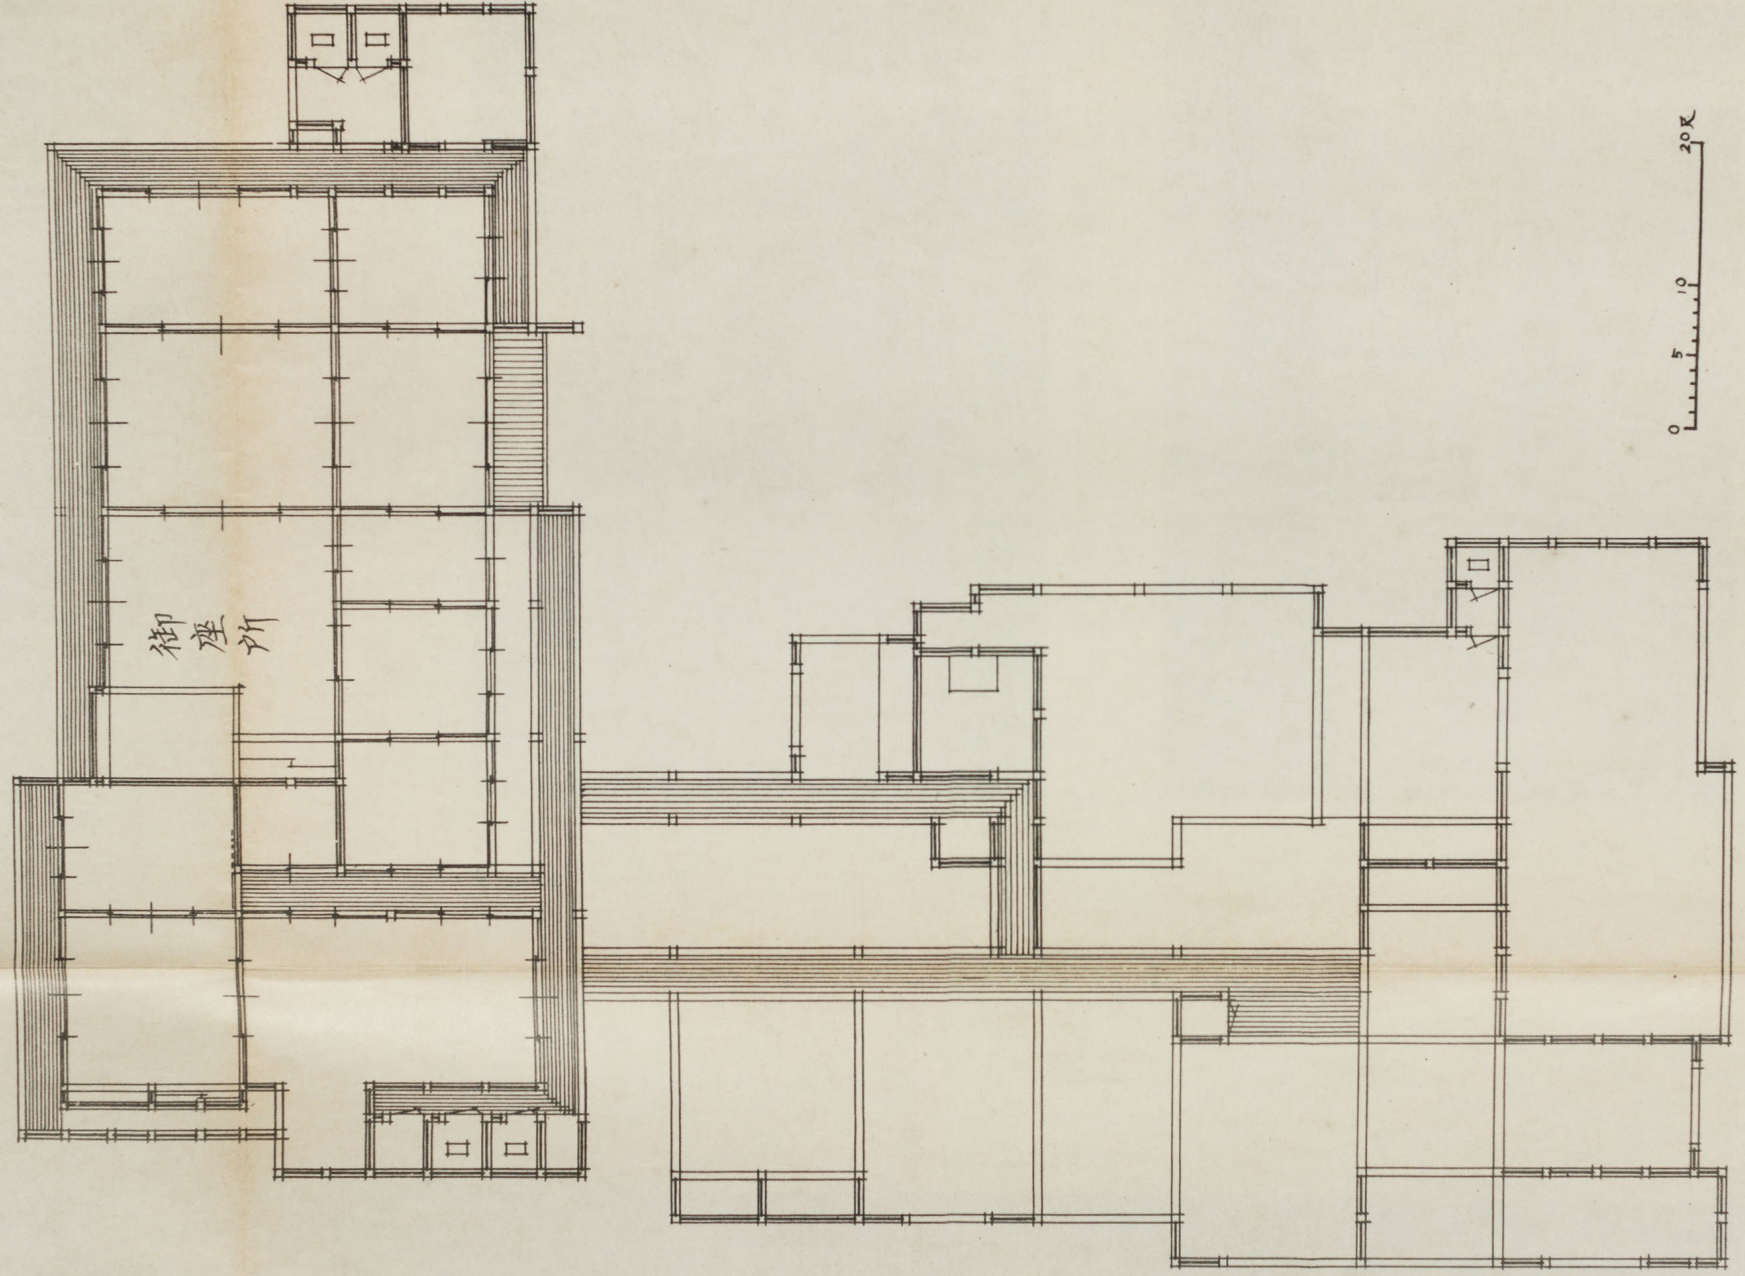

明治天皇加古川行在所山脇邸現狀平面圖