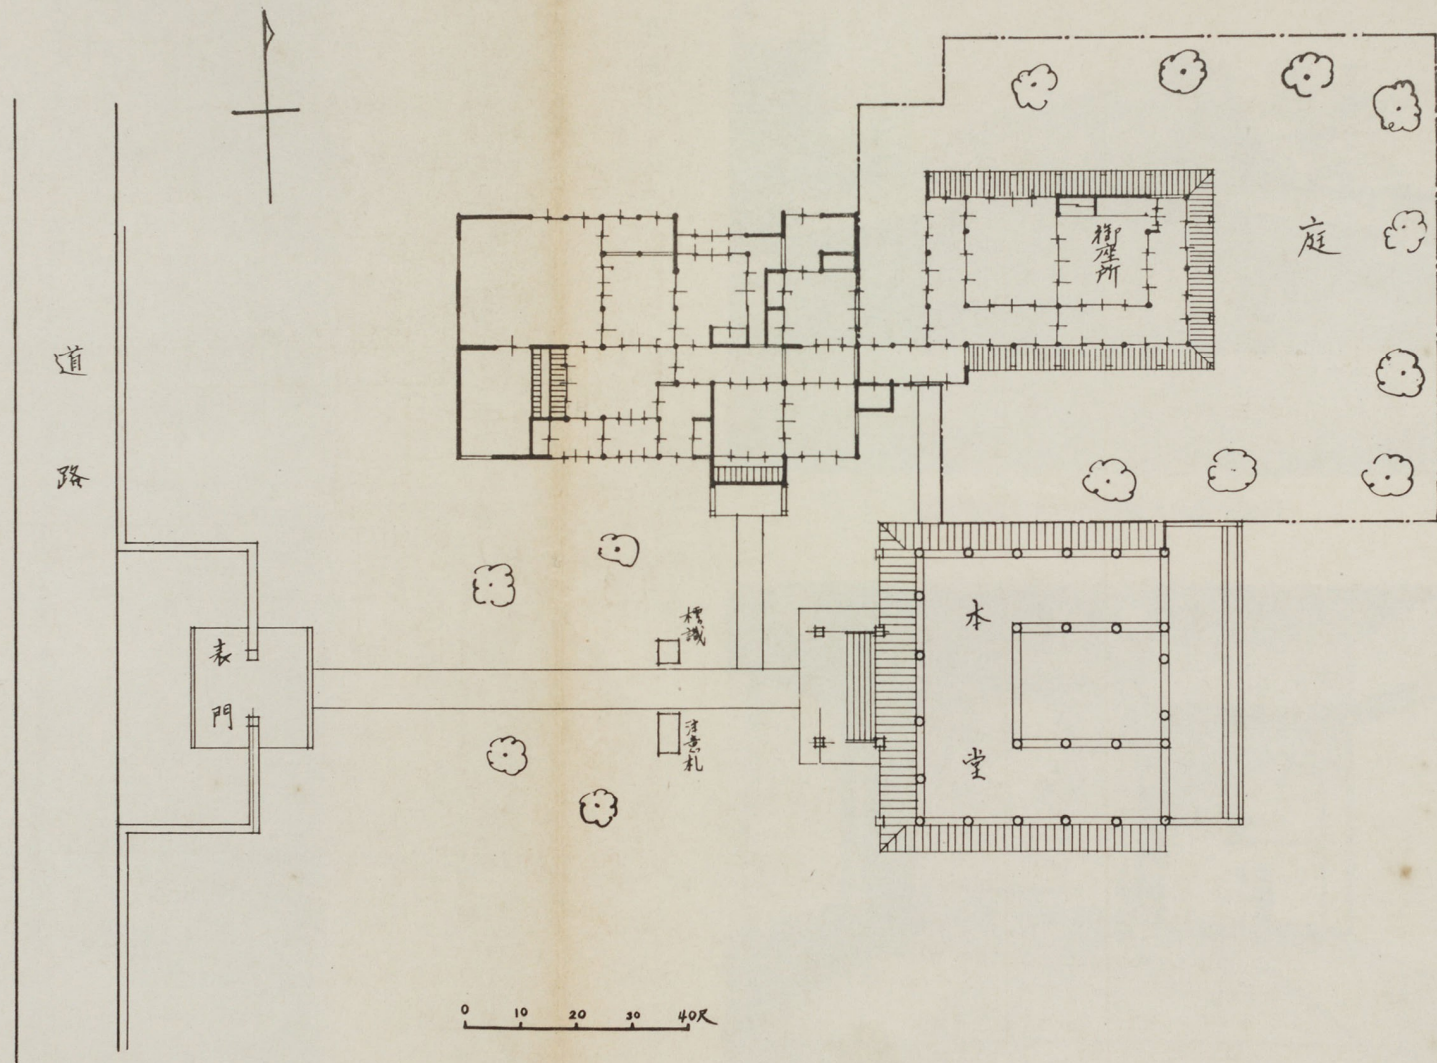

明治天皇明石行在所光明寺現狀平面圖

明治天皇明石行在所光明寺現狀平面圖

圖版第卅九

狀現邸藤安所休小御保久大皇天治明

所 座 御 上 同

明治天皇大久保衛小休所御座所安藤邸壘蹟記念館現狀平面圖

上階

土 閣