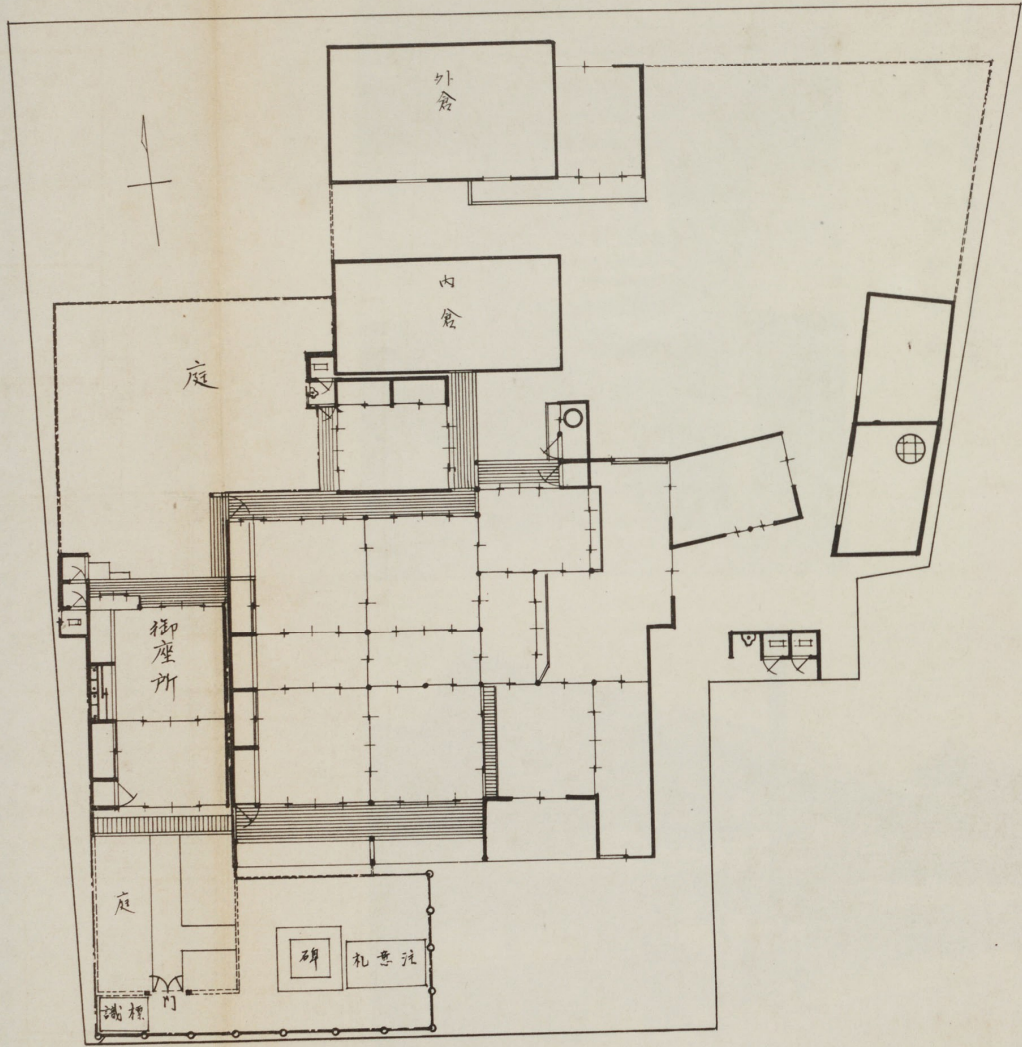

(上) 明治天皇山脇御講評所現狀  
(下) 明治天皇上鈴御野立所眺望 (播磨平野を望む)

明治天皇正條行所在(井口邸)現狀全景

同上御座所

明治天皇正條御小休所井口邸現狀平面圖

(上) 明治天皇觴御小休所(元大西邸現三木邸)入口  
(下) 同 右 現狀外觀

(上) 明治天皇鷓御小休所(現丸山邸)現狀  
(下) 同 右 外觀

明治天皇鶯御小休所大西邸御部屋割圖 (元大西邸舊狀) (兵庫縣記錄)

明治天皇鶴御小休所(元大西邸現三木邸)現狀平面圖

明治天皇鶴御小休所御座所建物現狀平面圖  
(點線部分が移築の建物)

觀外(邸本山)所休小御田山皇天治明

子卓御用使御及所座御 上 同

明治天皇山田御小休所山本邸現狀平面圖

(上) 明治天皇梨ヶ原御小休所記念碑  
(下) 明治天皇西有年御野立所記念碑

明治天皇梨ヶ原御小休所平面圖 (兵庫縣記録)

狀現所休小御年有東皇天治明

(む望を川種千) 望 眺 所 同