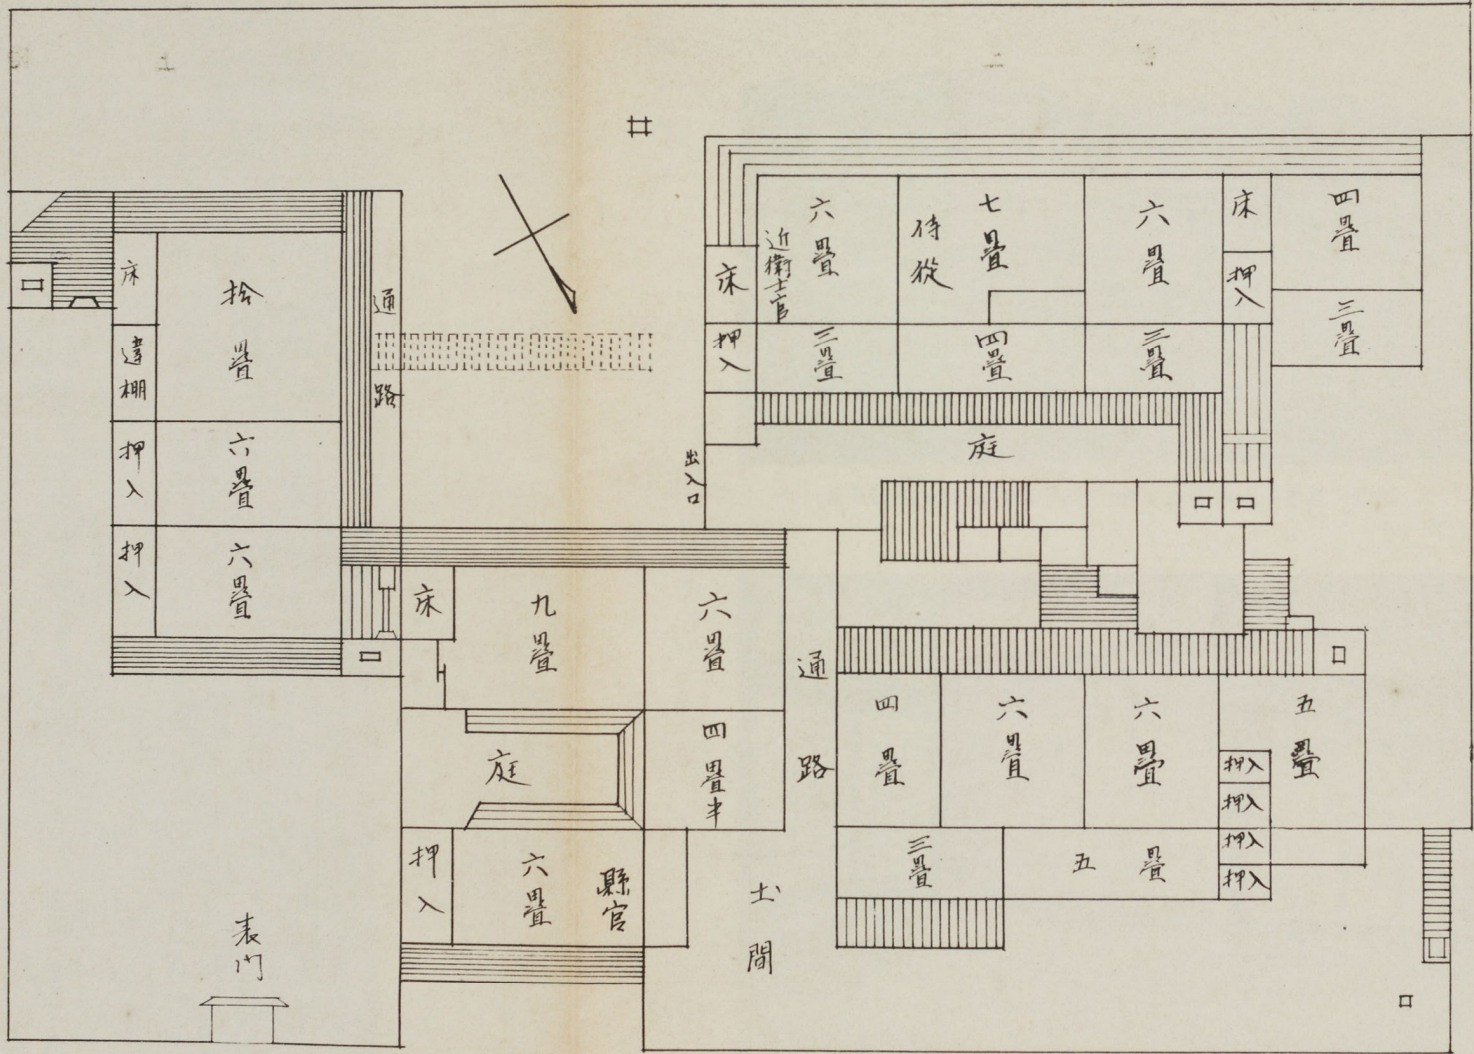

明治天皇明石行在所光明寺現狀平面圖

明治天皇明石行在所光明寺現狀平面圖

圖版第卅九

狀現邸藤安所休小御保久大皇天治明

所 座 御 上 同

明治天皇大久保衛小休所御座所安藤邸壘蹟記念館現狀平面圖

上階

土 閣

明治天皇舞子宇山田御小休所(河合邸)御部屋割圖(兵庫縣記錄)

景全狀現(邸別友住現邸別御宮川栖有元)營本太子舞皇天治明

所 座 御 上 同

明治天皇御宇(明治二十一年)皇太子御舞營本(元栖川宮別邸住友別邸)全狀景

望眺のりよ營本大子舞皇天治明

門 表 上 同

明治天皇舞子太子本營御車寄

同 上 史 蹟 標 識