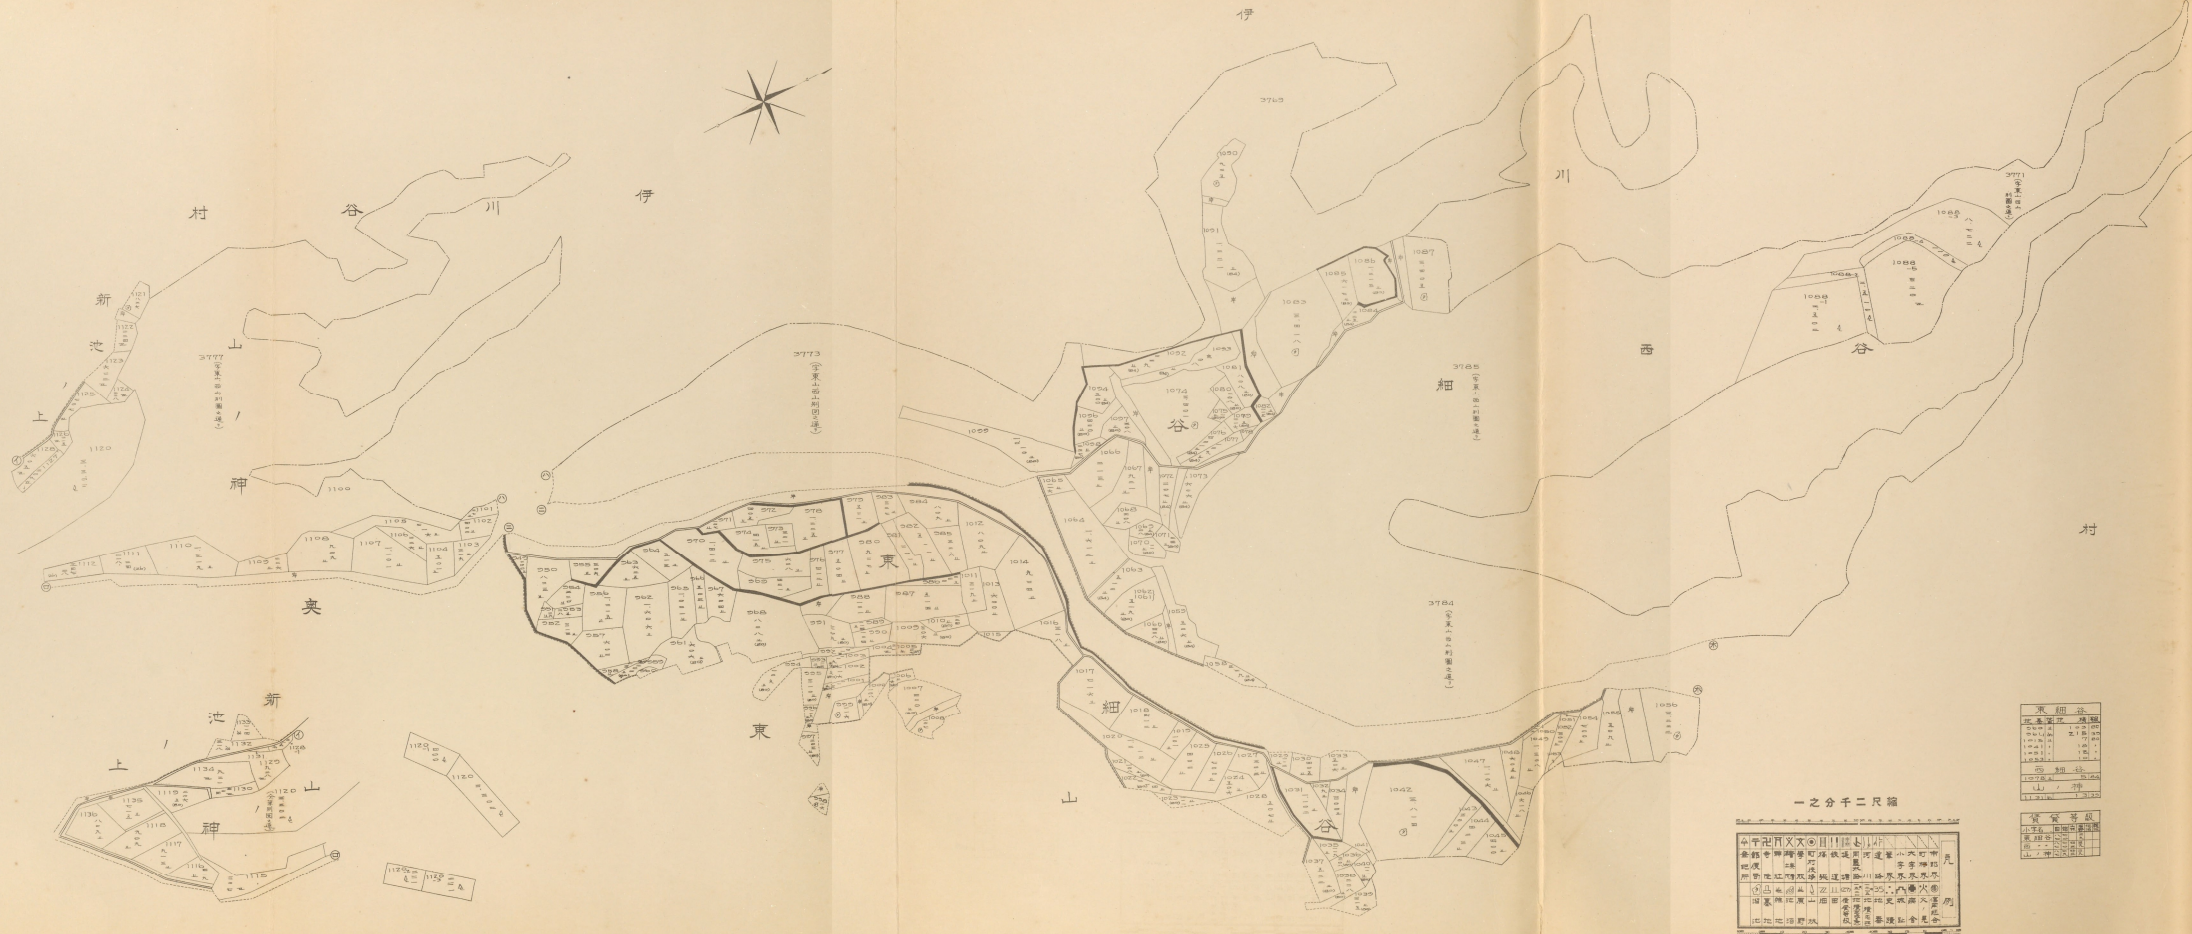

① 八 第 一 区
② 八 第 二 区

明后市上九大寺耕地整理組合地區豫定圖

縮尺二千百分之一

縮尺二千百分之一

東細谷
西細谷
山ノ神
池ノ神
上ノ池
新ノ池

一之分子二尺縮

東細谷
西細谷
山ノ神
池ノ神
上ノ池
新ノ池

東細谷
西細谷
山ノ神
池ノ神
上ノ池
新ノ池

等ノ御懇切ナル御指導ノ賜モノト深ク感謝ノ
意ヲ表シ謹而御挨拶トス

昭和十二年五月

大日本帝國市町村地圖刊行會

責任者 松崎豊三郎
外係員 一同

兵庫縣明石郡

林崎村全略圖

縮尺九千六百分一